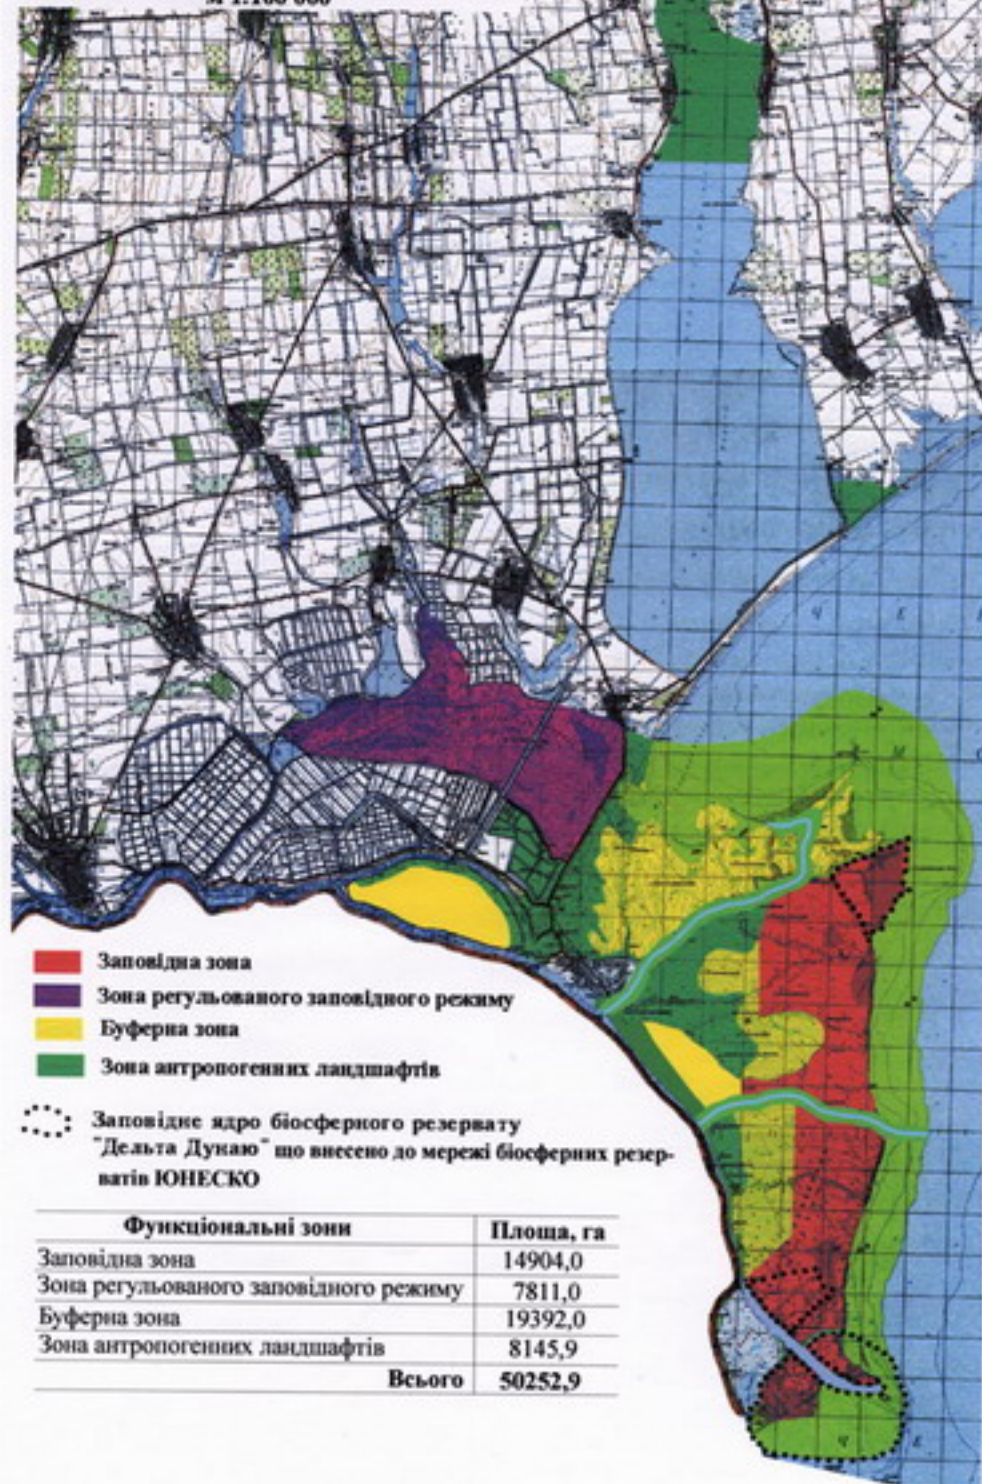

Карта-схема зонування
 Дунайського біосферного заповідника
 м 1:100 000

- Заповідна зона
- Зона регульованого заповідного режиму
- Буферна зона
- Зона антропогенних ландшафтів
- Заповідне ядро біосферного резервату "Дельта Дунаю" що внесено до мережі біосферних резерватів ЮНЕСКО

Функціональні зони	Площа, га
Заповідна зона	14904,0
Зона регульованого заповідного режиму	7811,0
Буферна зона	19392,0
Зона антропогенних ландшафтів	8145,9
Всього	50252,9